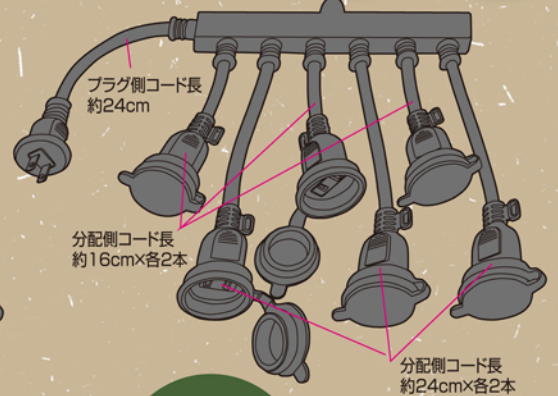

**屋外用** 屋外のイルミネーション等に最適！  
**防雨分配コード**

VCT 2×1.25㎡ **15A 125V/1500W** まで

**3分配**

SK-BB3BK

**4分配**

SK-BB4BK

**6分配**

SK-BB6BK

- VCT 1.25㎡×2芯
- 定格: 125V 15A 1500Wまで
- コード長: プラグ側約24cm/分配側約24cm×各3本
- パッケージサイズ: 約W230×H290×D50mm
- 重量: 約400g ●入数: 20個
- JANコード: 4562169763326

- VCT 1.25㎡×2芯
- 定格: 125V 15A 1500Wまで
- コード長: プラグ側約24cm/分配側約16cm/24cm×各2本
- パッケージサイズ: 約W255×H330×D50mm
- 重量: 約580g ●入数: 20個
- JANコード: 4562169763333

- VCT 1.25㎡×2芯
- 定格: 125V 15A 1500Wまで
- コード長: プラグ側約24cm/分配側約16cm/24cm×各3本
- パッケージサイズ: 約W355×H330×D50mm
- 重量: 約820g ●入数: 20個
- JANコード: 4562169763340