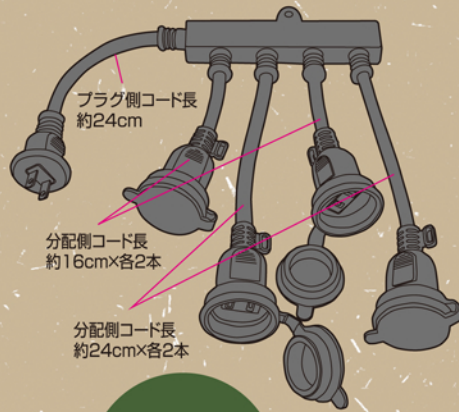

**屋外用** 屋外のイルミネーション等に最適！  
**防雨分配コード**

VCT 2×1.25㎡ **15A 125V/1500W** まで

**3分配**

SK-BB3BK

**4分配**

SK-BB4BK

**6分配**

SK-BB6BK

- VCT 1.25㎡×2芯
- 定格: 125V 15A 1500Wまで
- コード長: プラグ側約24cm/分配側約24cm×各3本
- パッケージサイズ: 約W230×H290×D50mm
- 重量: 約400g ●入数: 20個
- JANコード: 4562169763326

- VCT 1.25㎡×2芯
- 定格: 125V 15A 1500Wまで
- コード長: プラグ側約24cm/分配側約16cm/24cm×各2本
- パッケージサイズ: 約W255×H330×D50mm
- 重量: 約580g ●入数: 20個
- JANコード: 4562169763333

- VCT 1.25㎡×2芯
- 定格: 125V 15A 1500Wまで
- コード長: プラグ側約24cm/分配側約16cm/24cm×各3本
- パッケージサイズ: 約W355×H330×D50mm
- 重量: 約820g ●入数: 20個
- JANコード: 4562169763340