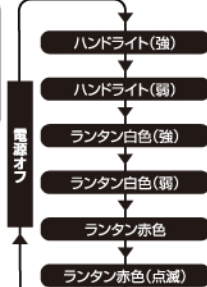

使用方法

●ライト

- ①「充電方法」の項目に沿って本体を十分に充電してください。
- ②電源ボタンを押すことで、点灯パターンが右図のように変化します。使用後は電源オフの状態にしてください。

※ハンドルを開閉することでハンドライトを手持ちで使用出来ます。
※使用状況に合わせて付属のカラビナを使用してください。

電源ボタンを押す

●モバイルバッテリー

- ①「充電方法」の項目に沿って本体を十分に充電してください。
- ②本体のUSBポートを保護しているポートキャップを外し、付属のUSBケーブルで、本体をお手持ちのスマートフォンなどに接続し機器を充電してください。
充電後はポートキャップをしっかり閉めてください。