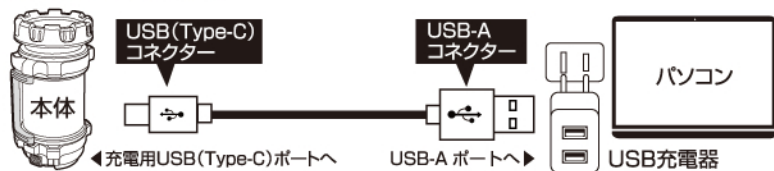

※本製品の仕様及び装備-カラーは改良の為、予告なく変更する場合があります。

各部名称

充電方法

本体のUSBポートを保護しているポートキャップを外し、付属のUSBケーブルで、本体をパソコンやUSB充電器などに接続してください。
充電中は確認ランプが赤色に点灯し、充電が完了すると青色に点灯します。
充電後は、ポートキャップをしっかり閉めてください。

充電時間: 約**6時間** ※使用環境により異なります。