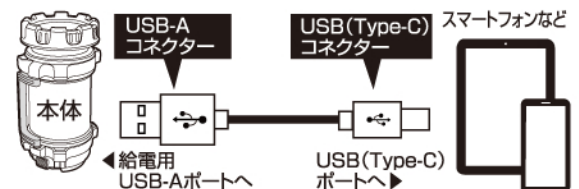

●モバイルバッテリー

- ①「充電方法」の項目に沿って本体を十分に充電してください。
- ②本体のUSBポートを保護しているポートキャップを外し、付属のUSBケーブルで、本体をお手持ちのスマートフォンなどに接続し機器を充電してください。
  充電後はポートキャップをしっかり閉めてください。

※充電したい機器の充電用ポートがUSB (Type-C) 以外の場合は、その機器に対応したお手持ちのケーブルをご使用ください。