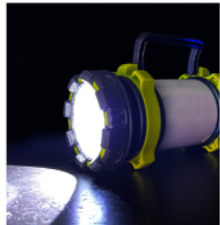

STAR★LIGHT

SK-LT380CHLG

充電式 キャンプライト

CAMP LIGHT

ランタン ハンドライト

モバイルバッテリー

スマートフォンなどを
充電可能!

点灯モード **6種類**
明るさ(最大) **約380ルーメン**
電源 **充電電池内蔵**

カラビナ付属

**アウトドア
緊急時**

スマートフォン充電

ハンドライト

ランタン(白色灯)

ランタン(赤色灯)

充電式キャンプライト仕様

使用光源	LED(白色、赤色)
点灯モード	6モード
明るさ	約380ルーメン
点灯時間	約5時間
使用電源	内蔵リチウムイオン充電電池 3.7V 3000mAh
充電時間	約6時間
本体材質	ABS樹脂
本体寸法	約92×H167mm
商品重量	約350g
付属品	取扱説明書(保証書付き)/カラビナフック/ USB充電ケーブル(Type-C)
入数	36個
パッケージサイズ	約180×94×94mm
JANコード	4562169763036