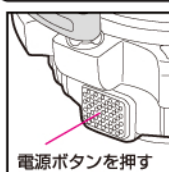

STAR★LIGHT

SK-LT380CHLG

充電式 キャンプライト

CAMP LIGHT

ランタン ハンドライト

モバイルバッテリー

スマートフォンなどを
充電可能!

点灯モード **6種類**
明るさ(最大) **約380ルーメン**
電源 **充電電池内蔵**

**アウトドア
緊急時**

充電式キャンプライト仕様

使用光源	LED(白色、赤色)
点灯モード	6モード
明るさ	約380ルーメン
点灯時間	約5時間
使用電源	内蔵リチウムイオン充電電池 3.7V 3000mAh
充電時間	約6時間
本体材質	ABS樹脂
本体寸法	約92×H167mm
商品重量	約350g
付属品	取扱説明書(保証書付き)/カラビナフック/ USB充電ケーブル(Type-C)
入数	36個
パッケージサイズ	約180×94×94mm
JANコード	4562169763036

※本製品の仕様及び装備-カラーは改良の為、予告なく変更する場合があります。

各部名称

充電方法

本体のUSBポートを保護しているポートキャップを外し、付属のUSBケーブルで、本体をパソコンやUSB充電器などに接続してください。
充電中は確認ランプが赤色に点灯し、充電が完了すると青色に点灯します。
充電後は、ポートキャップをしっかり閉めてください。

充電時間: 約**6時間** ※使用環境により異なります。

使用方法

●ライト

- ①「充電方法」の項目に沿って本体を十分に充電してください。
- ②電源ボタンを押すことで、点灯パターンが右図のように変化します。使用後は電源オフの状態にしてください。

※ハンドルを開閉することでハンドライトを手持ちで使用出来ます。
※使用状況に合わせて付属のカラビナを使用してください。

電源ボタンを押す

●モバイルバッテリー

- ①「充電方法」の項目に沿って本体を十分に充電してください。
- ②本体のUSBポートを保護しているポートキャップを外し、付属のUSBケーブルで、本体をお手持ちのスマートフォンなどに接続し機器を充電してください。
  充電後はポートキャップをしっかり閉めてください。

※充電したい機器の充電用ポートがUSB (Type-C) 以外の場合は、その機器に対応したお手持ちのケーブルをご使用ください。

※各時間は使用状況により異なります。
※充電時間や点灯時間が極端に短くなった場合は充電電池の寿命です。

SEIKOSHOJI Co., Ltd

星光商事株式会社

〒579-8013 大阪府東大阪市西石切町7丁目2番22号
TEL 072-982-8331 / FAX 072-982-8332
https://www.seikoshoji.com