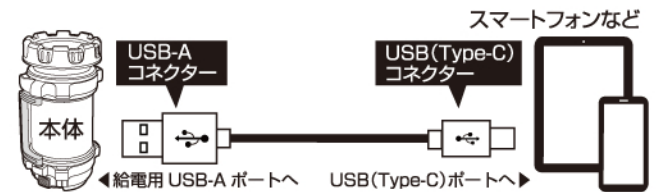

### 各部名称

●本体 × 1 個

LEDライト  
発光部

### 使用方法

●ライト

- ①「充電方法」の項目に沿って本体を十分に充電してください。
- ②電源ボタンを押すことで、点灯パターンが右図のように変化します。使用後は電源オフの状態にしてください。

・ハンドルを開閉することでハンドライトを  
手持ちで使用出来ます。  
・使用状況に合わせて付属のカラビナを使用  
してください。

●点灯モード

### ●モバイルバッテリー

- ①「充電方法」の項目に沿って本体を十分に充電してください。
- ②本体のUSBポートを保護しているポートキャップを外し、付属のUSBケーブルで、本体をお手持ちのスマートフォンなどに接続し機器を充電してください。充電後はポートキャップをしっかり閉めてください。

※充電したい機器の充電用ポートがUSB(Type-C)以外の場合は、その機器に対応したお手持ちのケーブルをご使用ください。