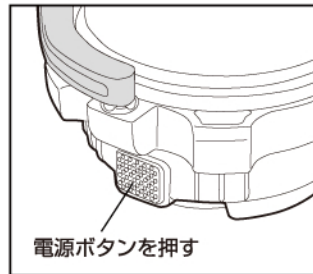

STAR★LIGHT

SK-LT380CHLG

充電式 キャンプライト CAMP LIGHT

取扱説明書

この度は、弊社製品をお買い上げいただき、誠にありがとうございます。
ご使用前に必ずこの「取扱説明書」をお読みになり正しく安全にお使い
ください。お読みになったあと大切に保管し、必要なときはお読みください。

警告

品質には万全を期しておりますが、本製品の使用によって生じた事故や、直接・間接の損害については弊社は
その責を負わないものとします。あらかじめご了承ください。

●本製品を使用中に発生したデータやプログラムの消失、または破損についての保証はいたしかねます。定期的
にバックアップを取るなどの対策を予め行ってください。●お手持ちの機器への充電中、機器本体が熱くなる
場合がありますが、異常ではありません。ただし持てない程の異常発熱を帯びた場合はただちに使用を中止
してください。●お手持ちの機器によっては、本製品から正常に充電されない場合があります。また、スマート
フォンの場合OSのバージョンアップによって充電できなくなる可能性があります。予めご了承ください。

注意

商品の取り扱いに関する注意事項

●製品の品質には万全を期しておりますが、製造工程上やむなく汚れ・バリ・キズが多少残ってしまう場合があ
ります。ご使用前にご確認ください。●振り回したり、乱暴な扱いをしないでください。●分解・改造はしないで
ください。●本製品に防水機能はありません。水に濡らしたり、浸けたりしないでください。感電・ショート・発
火の原因になります。●強い衝撃を与えないでください。破損・故障・短寿命の原因となります。●使用中、本体
やUSBケーブルが異常に熱くなった場合は、直ちに使用を中止してください。●USBケーブルが傷んだり、差
込みがゆるいときは使用しないでください。感電・ショート・発火の原因になります。●濡れた手でUSBケー
ブルの抜き差しをしないでください。感電の原因になります。また、USBケーブルを抜く際は、コードではなく
必ずプラグを持って抜いてください。●小さなお子様の手が届かない所に保管してください。●直射日光が当
たる場所や高温になる車内など、製品が過熱される場所では使用・保管・放置はしないようご注意ください。●
破棄する際は、各地方自治体の指示に従ってください。

各部名称

●本体 × 1 個

LEDライト
発光部

セット内容

●USB ケーブル × 1 本

USB-Aコネクター

USB(Type-C)

●カラビナ × 1 個

使用方法

●ライト

- ①「充電方法」の項目に沿って本体を十分に充電してください。
- ②電源ボタンを押すことで、点灯パターンが右図のように変化します。使用後は電源オフの状態にしてください。

・ハンドルを開閉することでハンドライトを
手持ちで使用出来ます。
・使用状況に合わせて付属のカラビナを使用
してください。