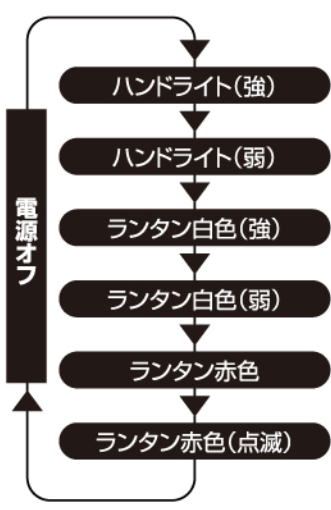

### 使用方法

●ライト

- ①「充電方法」の項目に沿って本体を十分に充電してください。
- ②電源ボタンを押すことで、点灯パターンが右図のように変化します。使用後は電源オフの状態にしてください。

・ハンドルを開閉することでハンドライトを  
手持ちで使用出来ます。  
・使用状況に合わせて付属のカラビナを使用  
してください。

●点灯モード