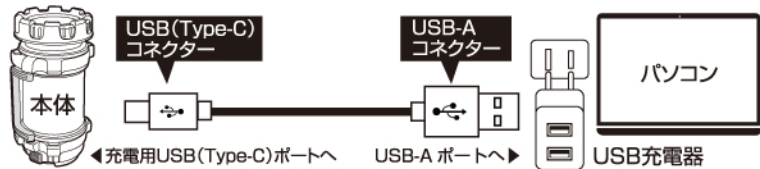

- ●本体の給電用USB-Aポートと充電用USB(Type-C)ポートを、1本のケーブルで接続することは絶対にしないでください。
- ●本製品を充電する際は、必ずパソコンのUSB-Aポートか、DC5V/1AのUSB充電器を使用してください。
- ●本製品をパソコンから充電する際に、ごく稀にパソコンが誤作動を起こす可能性があります。その際は充電を中止してください。

※本製品を初めて使用する、または長時間使用しなかった場合、内蔵充電電池の電極活性が低下し、十分に性能を発揮できずライトが点灯しない、お手持ちの外部機器に充電できないなど性能が著しく落ちる場合があります。その際は、十分に充電してからお試しください。充電と使用を繰り返すと電極の活性が戻り本来の性能に近づきます。

充電式キャンプライト仕様

使用光源	LED(白色、赤色)
点灯モード	6モード
明るさ	約380ルーメン
点灯時間	約5時間
使用電源	内蔵リチウムイオン充電電池 3.7V 3000mAh
充電時間	約6時間
本体材質	ABS樹脂
本体寸法	約92×H167mm
商品重量	約350g
付属品	取扱説明書(保証書付き)/カラビナフック/USB充電ケーブル(Type-C)

STAR★LIGHT

販売元 星光商事株式会社

〒579-8013 大阪府東大阪市西石切町 7-2-22
TEL.072-982-8331