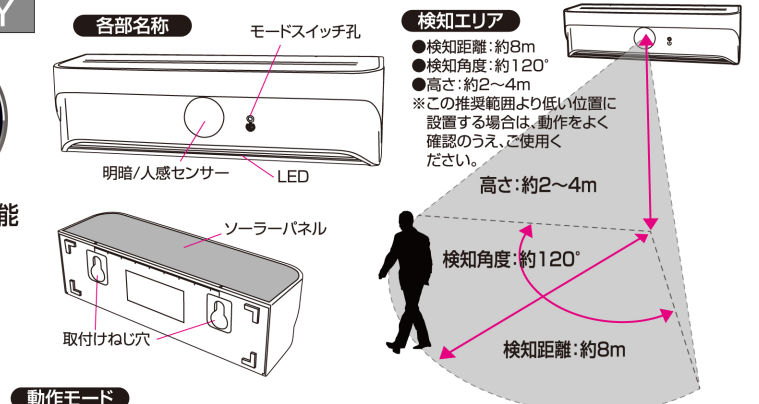

■動作モード

1. 本体前面明暗/人感センサー横のモードスイッチ孔に設定用ピンを挿入し、設定を切り替えます。
1. 動作OFF → (2)人感モード(100%点灯) → (3)人感+弱点灯(20%)モード →
  - (4)常時点灯(80%)モード → (5)動作OFF
- ①人感モード:人感センサーが動体検知をすると約15秒間人感、100%で点灯し、自動で消灯します。
- ②人感+弱点灯モード: 常時弱点灯(20%)で点灯し、人感センサーが動体検知をすると約15秒間100%で点灯し、自動で弱点灯モードに戻ります。
- ③常時点灯モード:人感センサーに関係無く、暗い間は常時点灯(80%)をします。

SK-SWLT180BK

市販の結束バンドで取付け可能

明るさ
180
ルーメン

LED
20灯

太陽光
発電

人感
センサー

防塵・防水
IP44

ソーラーパネル内蔵で電源不要、夜間の照明・防犯に屋間に発電、夜間に人を探知し明るく点灯

■LED ソーラー センサー ウォールライト

仕様	ルーメン値	180lm(満充電時最大)
	防塵防水等級	IP44
	ソーラーパネル	5.5V/0.55W
	内蔵バッテリー	リチウムイオン 3.7V/1200mAh
	センサー検知距離	約3m
	センサー検知角度	約120°
	LED	20灯
	本体材質	ABS樹脂
	商品サイズ/重量	約96×124×48(mm)/約150g
	付属品	コンクリート用スリーブ×1本 取付けねじ×1本
	入数	36個
	パッケージサイズ	約W140×H205×D50mm
	JANコード	4562169762794