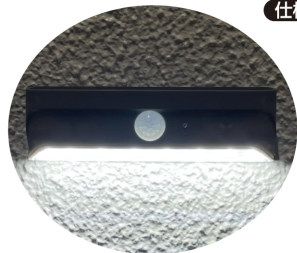

防塵・防水  
**IP65**

明暗センサー + 人感センサーを内蔵し3種類の動作モードに切替え設定が可能

■LED ソーラーウォールライト三角型

仕様	ルーメン値	200lm(満充電時最大)
	防塵防水等級	IP65
	ソーラーパネル	5.5V/1W
	動作温度範囲	-20~60℃
	内蔵バッテリー	リチウムイオン 3.7V/1200mAh
	センサー検知距離	約8m
	センサー検知角度	約120°
	LED	32灯
	壁面照射LED×3灯lm値	約81ルーメン(暖色)
	連続点灯時間(参考値)	人感モード(100%点灯)にて約500回
	本体材質	ABS樹脂
	商品サイズ/重量	約137×96×85(mm)/約180g
	付属品	コンクリート用スリーブ(白色)×2本/ 動作モード設定用ピン×1本/上面取付け 目隠し用爪×1個/専用粘着 テープ×2枚/取付けねじ×計2本
	入数	32個
	パッケージサイズ	約W140×D205×H85mm
	JANコード(ブラック)	4562169762800
	JANコード(ホワイト)	4562169762817

商品カラー: ブラック ホワイト

■動作モード

- 本体前面明暗/人感センサー横のモードスイッチ孔に設定用ピンを挿入し、設定を切り替えます。
- 動作OFF → (2)人感モード(100%点灯) →
  - (3)人感+弱点灯(20%)モード → (4)常時点灯(80%)モード → (5)動作OFF
- ①人感モード:人感センサーが動体検知をすると約15秒間、100%で点灯し、自動で消灯します。
- ②人感+弱点灯モード: 常時弱点灯(20%)で点灯し、人感センサーが動体検知をすると約15秒間100%で点灯し、自動で弱点灯モードに戻ります。
- ③常時点灯モード:人感センサーに関係無く、暗い間は常時点灯(80%)をします。

SK-SWLW200BK

SK-SWLW200GY

明るさ  
**200**  
ルーメン

LED  
**15灯**

太陽光  
**発電**

人感  
**明暗**  
Wセンサー

防塵・防水  
**IP65**

明暗センサー + 人感センサーを内蔵し3種類の動作モードに切替え設定が可能

■LED ソーラーウォールライト横型

仕様	ルーメン値	200lm(満充電時最大)
	防塵防水等級	IP65
	ソーラーパネル	5.5V/0.8W
	動作温度範囲	-20~60℃
	内蔵バッテリー	リチウムイオン 3.7V/1200mAh
	センサー検知距離	約8m
	センサー検知角度	約120°
	LED	15灯
	連続点灯時間(参考値)	人感モード(100%点灯)にて約800回
	本体材質	ABS樹脂
	商品サイズ/重量	約144×51×44mm/約130g
	付属品	コンクリート用スリーブ(白色)×2本/ 動作モード設定用ピン×1本/専用粘着 テープ×2枚/取付けねじ×計2本
	入数	32個
	パッケージサイズ	約W175×H205×D60mm
	JANコード(ブラック)	4562169762824
	JANコード(グレー)	4562169762831