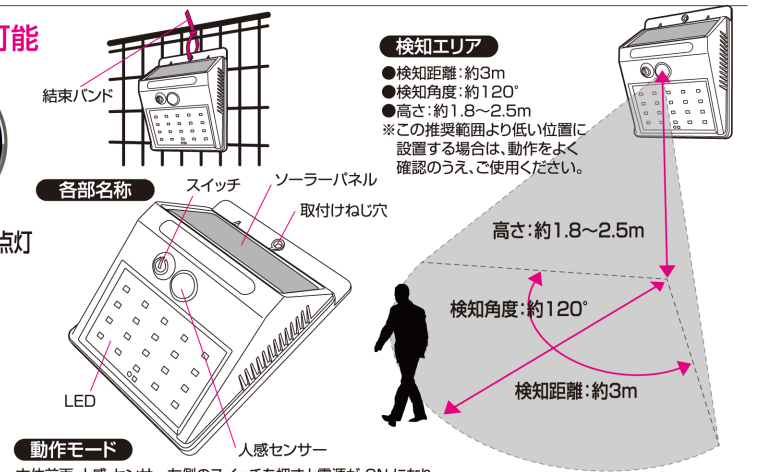

■動作モード

1. 本体前面 人感センサー左側のスイッチを押すと電源が ON になり再度スイッチを押すと電源は OFF になります。
1. 動作OFF → (2)人感モード(電源ON) → (3)動作OFF
3. 人感センサーが動体検知をすると約 20 秒間点灯し、自動で消灯します。