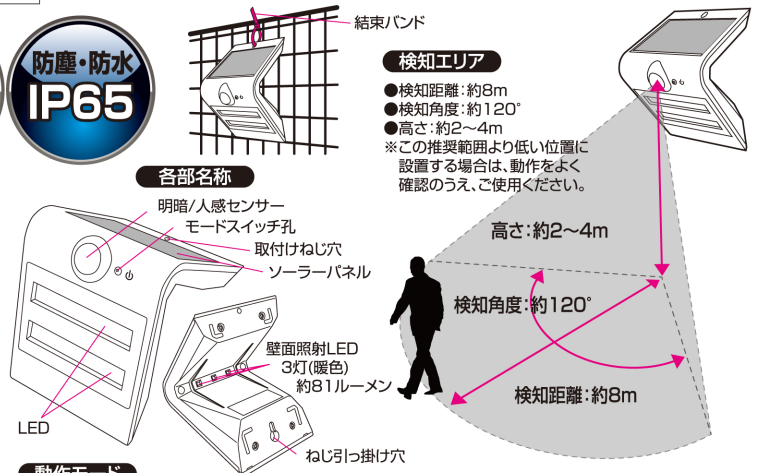

SK-SWLT200BK

SK-SWLT200WH

市販の結束バンドで取付け可能

明るさ  
**200**  
ルーメン

LED  
**32灯**  
COB

バックライト  
**3灯**  
暖色系

太陽光  
**発電**

人感  
**明暗**  
センサー

防塵・防水  
**IP65**

明暗センサー + 人感センサーを内蔵し3種類の動作モードに切替え設定が可能

■LED ソーラーウォールライト三角型

仕様	ルーメン値	200lm(満充電時最大)
	防塵防水等級	IP65
	ソーラーパネル	5.5V/1W
	動作温度範囲	-20~60℃
	内蔵バッテリー	リチウムイオン 3.7V/1200mAh
	センサー検知距離	約8m
	センサー検知角度	約120°
	LED	32灯
	壁面照射LED×3灯lm値	約81ルーメン(暖色)
	連続点灯時間(参考値)	人感モード(100%点灯)にて約500回
	本体材質	ABS樹脂
	商品サイズ/重量	約137×96×85(mm)/約180g
	付属品	コンクリート用スリーブ(白色)×2本/ 動作モード設定用ピン×1本/上面取付け 目隠し用爪×1個/専用粘着 テープ×2枚/取付けねじ×計2本
	入数	32個
	パッケージサイズ	約W140×D205×H85mm
	JANコード(ブラック)	4562169762800
	JANコード(ホワイト)	4562169762817

商品カラー: ブラック ホワイト

■動作モード

- 本体前面明暗/人感センサー横のモードスイッチ孔に設定用ピンを挿入し、設定を切り替えます。
- 動作OFF → (2)人感モード(100%点灯) →
  - (3)人感+弱点灯(20%)モード → (4)常時点灯(80%)モード → (5)動作OFF
- ①人感モード:人感センサーが動体検知をすると約15秒間、100%で点灯し、自動で消灯します。
- ②人感+弱点灯モード: 常時弱点灯(20%)で点灯し、人感センサーが動体検知をすると約15秒間100%で点灯し、自動で弱点灯モードに戻ります。
- ③常時点灯モード:人感センサーに関係無く、暗い間は常時点灯(80%)をします。

■LED ソーラーウォールライト横型

仕様	ルーメン値	200lm(満充電時最大)
	防塵防水等級	IP65
	ソーラーパネル	5.5V/0.8W
	動作温度範囲	-20~60℃
	内蔵バッテリー	リチウムイオン 3.7V/1200mAh
	センサー検知距離	約8m
	センサー検知角度	約120°
	LED	15灯
	連続点灯時間(参考値)	人感モード(100%点灯)にて約800回
	本体材質	ABS樹脂
	商品サイズ/重量	約144×51×44mm/約130g
	付属品	コンクリート用スリーブ(白色)×2本/ 動作モード設定用ピン×1本/専用粘着 テープ×2枚/取付けねじ×計2本
	入数	32個
	パッケージサイズ	約W175×H205×D60mm
	JANコード(ブラック)	4562169762824
	JANコード(グレー)	4562169762831