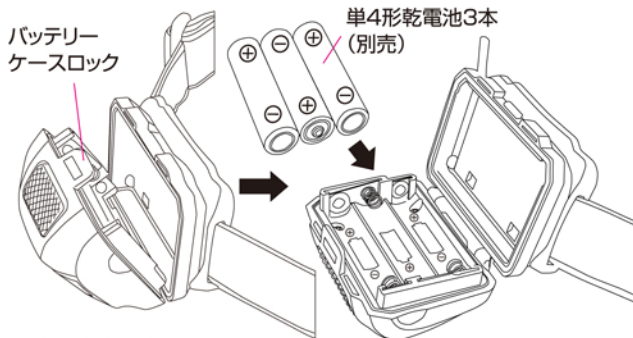

# Compact Headlight

コンパクトヘッドライト

防災・アウトドアに役立ちます

点灯モード  
**4**  
モード

点灯時間  
約4h~9h

IP規格  
**IP44**

電源  
単4×3本  
(別売)

各部名称

乾電池の交換方法

- ① 本体上部のバッテリーケースのロックを外しフタを開きます。
- ② 単4形アルカリ乾電池3本を電池の向き⊕/⊖を間違えないように注意してセットしてください。
- ③ バッテリーケースのフタを確実にしっかり閉めてください。

ヘッドライト角度調整

●4段階で角度調整出来ます。

操作説明

- スイッチ(プッシュ式)4モード
  - モードタイプ: 白色HIGH・白色LOW・赤色(点灯)・赤色(点滅)
- 押す 白色HIGH → 押す 白色LOW → 押す 赤色(点灯) → 押す 赤色(点滅) → 押す (消灯)