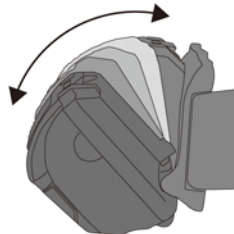

# Compact Headlight

コンパクトヘッドライト

防災・アウトドアに役立ちます

点灯モード  
**4**  
モード

点灯時間  
約4h~9h

IP規格  
**IP44**

電源  
単4×3本  
(別売)

各部名称

乾電池の交換方法

- ① 本体上部のバッテリーケースのロックを外しフタを開きます。
- ② 単4形アルカリ乾電池3本を電池の向き⊕/⊖を間違えないように注意してセットしてください。
- ③ バッテリーケースのフタを確実にしっかり閉めてください。

ヘッドライト角度調整

●4段階で角度調整出来ます。

操作説明

- スイッチ(プッシュ式)4モード
  - モードタイプ: 白色HIGH・白色LOW・赤色(点灯)・赤色(点滅)
- 押す 白色HIGH → 押す 白色LOW → 押す 赤色(点灯) → 押す 赤色(点滅) → 押す (消灯)