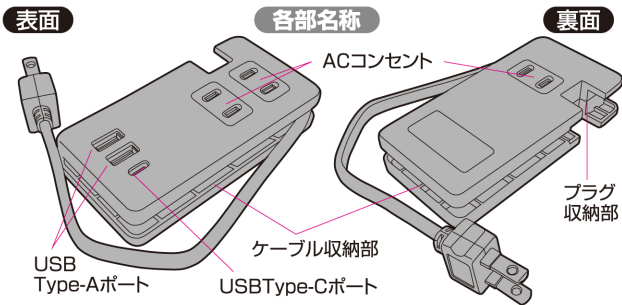

## SK-3AC3USBPDBA

※別途 Power Delivery 対応の Type-C to Type-C ケーブルをご用意ください。  
スマートフォンの場合、機種に対応するコネクタのケーブルをご用意ください。

ビジネス・旅行・自宅など  
コンパクトで **持ち運びに便利!**

接続機器へ

- ・スマートフォン
- ・タブレット
- ・ゲーム機. etc.

コンセント

USB-A

USB-C

**ケーブル長約23cm**

最大出力20W  
PD対応!  
Type-Cポート  
搭載!

本体周囲に  
23cmケーブル  
収納ができる

便利なAC3個口

合計 1400W までの  
電気製品を接続可能

Type-Aポート2  
Type-Cポート1

USB ケーブル別売

仕様

- ACコンセント:3個口
- 定格入力(AC):AC100V 50/60Hz
- 定格出力(AC):1400W最大
- ケーブル長:約23cm
- USB-A:2ポート
- USB-A:5V/2.4A最大/ポート
- 合計:5V/2.4A最大
- USB-C:1ポート
- USB-C(PD20W):5V/3A,9V/2.22A,12V/1.5A
- USB-A&C同時使用:5V/3A最大
- 商品サイズ/重量:約W56×H110×D23mm/約130g
- 入数:40個 ●パッケージサイズ:約W92×H205×D30mm
- JANコード:4562169763043

- ACコンセント:3個口
- 定格入力(AC):AC100V 50/60Hz
- 定格出力(AC):1400W最大
- ケーブル長:約23cm
- USB-A:2ポート
- USB-A:5V/2.4A最大/ポート
- 合計:5V/2.4A最大
- 商品サイズ:約W56×H110×D23mm
- 商品重量:約130g ●入数:40個
- パッケージサイズ:約W92×H205×D30mm
- JANコード:4562169763050