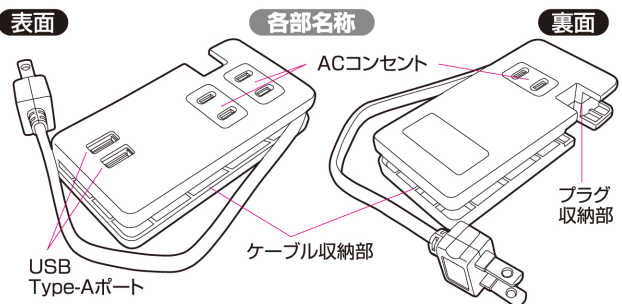

## SK-3AC3USBPDBA

※別途 Power Delivery 対応の Type-C to Type-C ケーブルをご用意ください。  
スマートフォンの場合、機種に対応するコネクタのケーブルをご用意ください。

ビジネス・旅行・自宅など  
コンパクトで **持ち運びに便利!**

接続機器へ

- ・スマートフォン
- ・タブレット
- ・ゲーム機. etc.

コンセント

USB-A

USB-C

**ケーブル長約23cm**

最大出力20W  
PD対応!  
Type-Cポート  
搭載!

本体周囲に  
23cmケーブル  
収納ができる

便利なAC3個口

合計 1400W までの  
電気製品を接続可能

Type-Aポート2  
Type-Cポート1

USB ケーブル別売

仕様

- ACコンセント:3個口
- 定格入力(AC):AC100V 50/60Hz
- 定格出力(AC):1400W最大
- ケーブル長:約23cm
- USB-A:2ポート
- USB-A:5V/2.4A最大/ポート
- 合計:5V/2.4A最大
- USB-C:1ポート
- USB-C(PD20W):5V/3A,9V/2.22A,12V/1.5A
- USB-A&C同時使用:5V/3A最大
- 商品サイズ/重量:約W56×H110×D23mm/約130g
- 入数:40個 ●パッケージサイズ:約W92×H205×D30mm
- JANコード:4562169763043

## SK-3AC2USB24WA

※別途Type-Aケーブルをご用意ください。  
※スマートフォンの場合、機種に対応するコネクタのケーブルをご用意ください。

本体周囲に  
23cmケーブル  
収納ができる

便利なAC3個口

合計 1400W までの  
電気製品を接続可能

Type-Aポート2

USB ケーブル別売

仕様