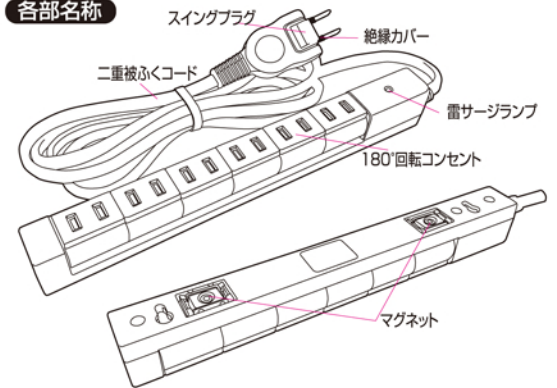

# 回転スリムタップ

くるっと回って、無駄なく差せる

3方向から差せる

WHITE

BLACK

コンセント 6 個口

コード長 1m

コード長 2m

コード長 1m

コード長 2m

SK-6KRT01W

SK-6KRT02W

SK-6KRT01BK

SK-6KRT02BK

スイングプラグ

雷ガード

耐トラッキングカバー付プラグ

背面マグネット付

各部名称

コードは安心の 二重被ふく採用

導線 被ふく 保護被ふく

JWDS0010規格に適合した仕様となっています。保護被ふく付コードにしたことで、より丈夫で安全なコードになっています。

- 仕様**
- ACコンセント:3個口 ●定格入力(AC):AC100V 50/60Hz
  - 定格出力(AC):1500W最大 ●ケーブル長:約1m/2m
  - 商品サイズ:約W24×H235×D31mm
  - 重量:1m/約240g 2m/約310g
  - 入数:30個 ●パッケージサイズ:約W86×H370×D50mm
  - JANコード:(WH1m)4562169763364
  - JANコード:(WH2m)4562169763371
  - JANコード:(BK1m)4562169763388
  - JANコード:(BK2m)4562169763395