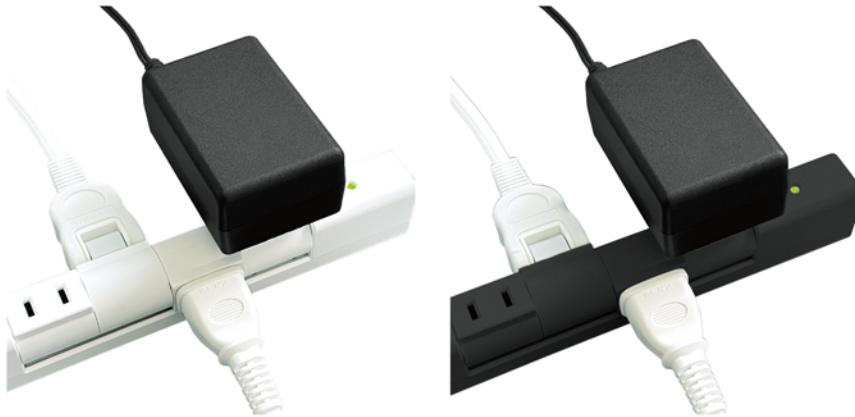

雷ガード / マグネット付き

# 回転スリムタップ

くるっと回って、無駄なく差せる

3方向から差せる

WHITE

BLACK

コンセント 6 個口

コード長 1m

コード長 2m

コード長 1m

コード長 2m

SK-6KRT01W

SK-6KRT02W

SK-6KRT01BK

SK-6KRT02BK

スイングプラグ

雷ガード

耐トラッキングカバー付プラグ

背面マグネット付

各部名称

コードは安心の 二重被ふく採用

導線 被ふく 保護被ふく

JWDS0010規格に適合した仕様となっています。保護被ふく付コードにしたことで、より丈夫で安全なコードになっています。

- 仕様**
- ACコンセント:3個口 ●定格入力(AC):AC100V 50/60Hz
  - 定格出力(AC):1500W最大 ●ケーブル長:約1m/2m
  - 商品サイズ:約W24×H235×D31mm
  - 重量:1m/約240g 2m/約310g
  - 入数:30個 ●パッケージサイズ:約W86×H370×D50mm
  - JANコード:(WH1m)4562169763364
  - JANコード:(WH2m)4562169763371
  - JANコード:(BK1m)4562169763388
  - JANコード:(BK2m)4562169763395