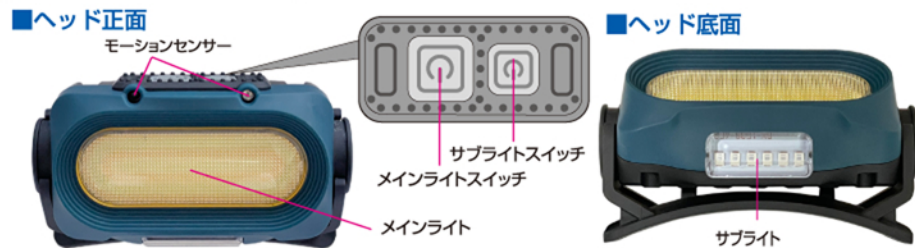

COB LEDで広範囲に照射

手をかざすと自動で点灯/消灯ができるモーションセンサー内蔵

白色/暖色/赤色/点滅機能付き

点灯時間 High / Low 約2h~4h	IP規格 防塵・防滴形 IP42	電源 【充電電池(内蔵)】 充電回数 約500回
------------------------------	------------------------	-----------------------------------

各部名称

■メインライト/サブライト、スイッチ操作説明

- メインライトスイッチを押すとメインライトの点灯モードが変わります。
- サブライトスイッチを押すとサブライトの点灯モードが変わります。
- メインライトとサブライトは、それぞれのスイッチを押す事で両方点灯させる事が出来ます。

■ヘッド裏面

■メイン/サブライトモーションセンサー

■インスタントオフスイッチ機能

- 点灯後、一定時間経過後にスイッチを押すと、どのモードからでも1回の操作で消灯できます。

■モーションセンサー操作説明

- メインライト点灯時にメインライトスイッチを長押しするとメインライトがモーションセンサーモードになり、再度メインライトスイッチを押すと解除されます。
- サブライト点灯時にサブライトスイッチを長押しするとサブライトがモーションセンサーモードになり、再度サブライトスイッチを押すと解除されます。
- モーションセンサーモード時は、モーションセンサーに手をかざすと自動で点灯/消灯する事が出来ます。

●メインライトとサブライトを同時に点灯すると点灯時間が上記時間より短くなります。

■充電電池式370ルーメンヘッドライト仕様

- 使用光源:メインライト/COB、サブライト/2835赤色×6個 ●メインライト点灯パターン:6パターン
- サブライト点灯パターン:2パターン ●使用電源:内蔵リチウムイオン充電電池 3.7V 1800mAh
- 充電時間:約4時間 ●充電回数:充放電約500回 ●電池残量表示灯:青色4灯 ●IP規格:防塵・防滴形 IP42
- 本体材質:ABS、PC ●充電ポート:USB Type-C ●本体重量:約105g
- 付属品:取扱説明書、USB充電ケーブル(Type-C)、ヘッドバンド ●付加機能:モーションセンサー、インスタントオフスイッチ ●入数:20個 ●パッケージサイズ:W155×H220×D65mm
- ※USB充電器は付属していません。
- ※製品改良の為、仕様・外観は予告なしに変更することがあります。