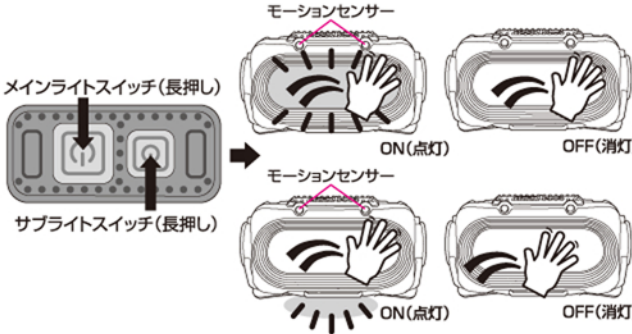

各部名称

■メインライト/サブライト、スイッチ操作説明

- メインライトスイッチを押すとメインライトの点灯モードが変わります。
- サブライトスイッチを押すとサブライトの点灯モードが変わります。
- メインライトとサブライトは、それぞれのスイッチを押す事で両方点灯させる事が出来ます。

■ヘッド裏面

■メイン/サブライトモーションセンサー

■インスタントオフスイッチ機能

- 点灯後、一定時間経過後にスイッチを押すと、どのモードからでも1回の操作で消灯できます。

■モーションセンサー操作説明

- メインライト点灯時にメインライトスイッチを長押しするとメインライトがモーションセンサーモードになり、再度メインライトスイッチを押すと解除されます。
- サブライト点灯時にサブライトスイッチを長押しするとサブライトがモーションセンサーモードになり、再度サブライトスイッチを押すと解除されます。
- モーションセンサーモード時は、モーションセンサーに手をかざすと自動で点灯/消灯する事が出来ます。